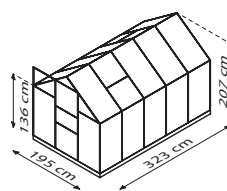

MARLEY 6200