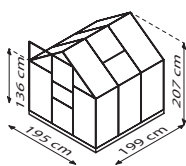

MARLEY 3800