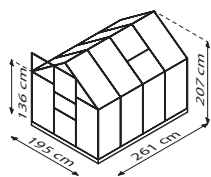

MARLEY 5000