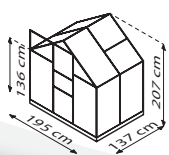

UMFANGREICHES ZUBEHÖR INKL.

MARLEY

KURZ & KNAPP

- ✓ Ready2Grow: Perfektes Einstiegsmodell im Set mit umfangreichen Zubehör
- ✓ Hervorragende Isoliereigenschaften dank 6 mm starken Hohlkammerplatten (HKP)
- ✓ Eloxierete oder pulverbeschichtete Aluminiumprofile für dauerhaften Schutz vor Korrosion
- ✓ 4 Größen von ca. 2,5 bis 6,2 m²
- ✓ Ready2Grow-Set enthält: 1 x Gewächshaus Marley, 2 x Pflanzenleuchte Grow95, 1 x Regenfallrohr-Set, 1 x aut. Fensterheber, 1 x Elektrogebläseheizung Vitavia 2 kw, 1 x Stahlfundamentrahmen

TECHNISCHE DATEN

Hausart:	Gewächshaus-Set
Art:	Klassisches Modell
Größen:	4
Verglasungsarten:	HKP ca. 6 mm
Glashaltetechnik	Federklammern
Farben:	Alu eloxiert; Smaragd oder Schwarz pulverbeschichtet
Dachfenster:	1-2
Außenmaß:	B 1,95 x H 2,07 m
Traufenhöhe:	1,37 m
Türmaße:	B 0,61 x H 1,61 m